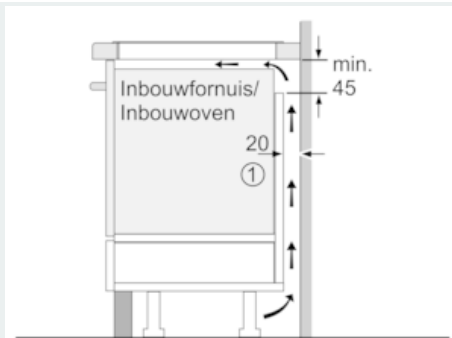

Uitrusting

Technische Data

Productnaam/ Productfamilie : kookplaat glaskeramiek
 Uitvoering : Inbouw
 Energiesoort : Elektrisch
 Aantal zones dat tegelijk kan worden gebruikt : 4
 Inbouwafmetingen (hxbxd) : 51 x 560-560 x 490-500
 Breedte apparaat (mm) : 602
 Afmetingen: hoogte x breedte x diepte (mm) : 51 x 602 x 520
 Afmetingen inclusief verpakking hxbxd (mm) : 126 x 753 x 603
 Nettogewicht (kg) : 12,145
 Brutoweight (kg) : 13,3
 Restwarmte indicator : Apart
 Positie bedieningspaneel : Voorzijde kookplaat
 Materiaal vangschaal : glaskeramisch
 Kleur oppervlak : zwart
 Keurmerken : AENOR, CE
 Lengte elektriciteitsnoer (cm) : 110
 EAN-code : 4242003716267
 Aansluitwaarde (W) : 7400
 Spanning (V) : 220-240
 Frequentie (Hz) : 50; 60

Algemene informatie:

- 4 Elektronisch geregelde inductiekookzones
- - Linksvoor: 1 x Ø 180 mm / 1.8 kW (met PowerBoost 3.1 kW)
- - Linksachter: 1 x Ø 180 mm / 1.8 kW (met PowerBoost 3.1 kW)
- - Rechtsvoor: 1 x Ø 210 mm / 2.2 kW (met PowerBoost 3.7 kW)
- - Rechtsachter: 1 x Ø 145 mm / 1.4 kW (met PowerBoost 2.2 kW)

Technische data:

- Afmetingen (bxdxh):
- 60.2 cm x 52.0 cm x 5.1 cm
- Inbouwmaten (hxboxd):
- 5.1 cm x 56.0 cm x 49.0 cm - 50.0 cm
- Minimale werkbladdikte: 16 mm
- Aansluitwaarde: 7.4 kW
- Aansluitsnoer meegeleverd

iQ100, Inductiekookplaat, 60 cm, zwart EH675FEC1E

Maatschetsen

① Er moet voor een ventilatiespleet worden gezorgd.

Afmetingen in mm

① Er moet voor een ventilatiespleet worden gezorgd.

Afmetingen in mm

Afmetingen in mm