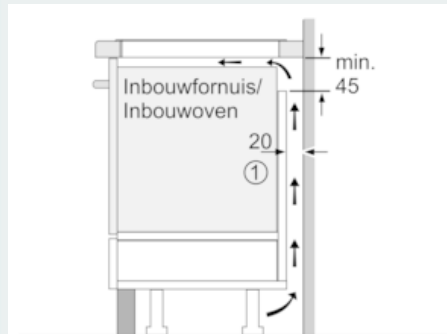

Uitrusting

Technische Data

Productnaam/ Productfamilie : kookplaat glaskeramiek
 Uitvoering : Inbouw
 Energiesoort : Elektrisch
 Aantal zones dat tegelijk kan worden gebruikt : 4
 Inbouwafmetingen (hxbxd) : 51 x 560-560 x 490-500
 Breedte apparaat (mm) : 602
 Afmetingen: hoogte x breedte x diepte (mm) : 51 x 602 x 520
 Afmetingen inclusief verpakking hxbxd (mm) : 126 x 753 x 603
 Nettogewicht (kg) : 12,145
 Brutoweight (kg) : 13,3
 Restwarmte indicator : Apart
 Positie bedieningspaneel : Voorzijde kookplaat
 Materiaal vangschaal : glaskeramisch
 Kleur oppervlak : zwart
 Keurmerken : AENOR, CE
 Lengte elektriciteitsnoer (cm) : 110
 EAN-code : 4242003716267
 Aansluitwaarde (W) : 7400
 Spanning (V) : 220-240
 Frequentie (Hz) : 50; 60

Technische data:

- Afmetingen (bxdxh):
- 60.2 cm x 52.0 cm x 5.1 cm
- Inbouwmaten (hxboxd):
- 5.1 cm x 56.0 cm x 49.0 cm - 50.0 cm
- Minimale werkbladdikte: 16 mm
- Aansluitwaarde: 7.4 kW
- Aansluitsnoer meegeleverd

iQ100, Inductiekookplaat, 60 cm, zwart EH675FEC1E

Maatschetsen

① Er moet voor een ventilatiespleet worden gezorgd.

Afmetingen in mm

① Er moet voor een ventilatiespleet worden gezorgd.

Afmetingen in mm

Afmetingen in mm

① Er moet voor een ventilatiespleet worden gezorgd.

Afmetingen in mm

Afmeting in mm

A: Minimum afstand van de kookplaat tot de wand.
B: Inbouwdiepte.
C: De speling tussen het oppervlak van het werkblad en de bovenkant van de voorkant van de oven moet 30 mm zijn. Raadpleeg de ruimtevereisten voor de oven.