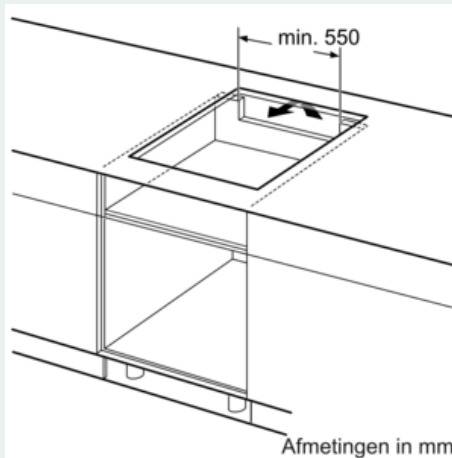

Uitrusting

Technische Data

Productnaam/ Productfamilie : kookplaat glaskeramiek
 Uitvoering : Inbouw
 Energiesoort : Elektrisch
 Aantal zones dat tegelijk kan worden gebruikt : 4
 Inbouwafmetingen (hxbxd) : 51 x 560-560 x 490-500
 Breedte apparaat (mm) : 602
 Afmetingen: hoogte x breedte x diepte (mm) : 51 x 602 x 520
 Afmetingen inclusief verpakking hxbxd (mm) : 126 x 753 x 603
 Nettogewicht (kg) : 12,145
 Brutoweight (kg) : 13,3
 Restwarmte indicator : Apart
 Positie bedieningspaneel : Voorzijde kookplaat
 Materiaal vangschaal : glaskeramisch
 Kleur oppervlak : zwart
 Keurmerken : AENOR, CE
 Lengte elektriciteitsnoer (cm) : 110
 EAN-code : 4242003716267
 Aansluitwaarde (W) : 7400
 Spanning (V) : 220-240
 Frequentie (Hz) : 50; 60

Technische data:

- Afmetingen (bxdxh):
- 60.2 cm x 52.0 cm x 5.1 cm
- Inbouwmaten (hxboxd):
- 5.1 cm x 56.0 cm x 49.0 cm - 50.0 cm
- Minimale werkbladdikte: 16 mm
- Aansluitwaarde: 7.4 kW
- Aansluitsnoer meegeleverd

iQ100, Inductiekookplaat, 60 cm, zwart EH675FEC1E

Maatschetsen

① Er moet voor een ventilatiespleet worden gezorgd.

Afmetingen in mm

① Er moet voor een ventilatiespleet worden gezorgd.

Afmetingen in mm

Afmetingen in mm

① Er moet voor een ventilatiespleet worden gezorgd.

Afmetingen in mm

Afmeting in mm

A: Minimum afstand van de kookplaat tot de wand.
B: Inbouwdiepte.
C: De speling tussen het oppervlak van het werkblad en de bovenkant van de voorkant van de oven moet 30 mm zijn. Raadpleeg de ruimtevereisten voor de oven.