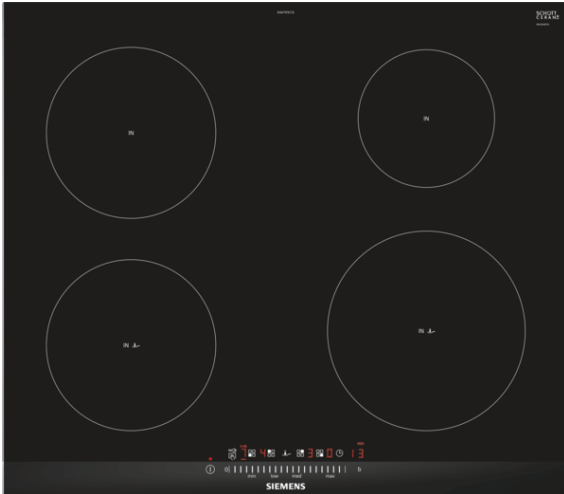

iQ100, Inductiekookplaat, 60 cm, zwart EH675FEC1E

Inductiekookplaat met innovatieve functies voor meer flexibiliteit bij het koken.

- ✓ Met de touchSlider-bediening kunt u de stand eenvoudig en direct instellen met een vingeraanraking of slide-beweging.
- ✓ braadSensor: behoudt de gewenste temperatuur van de pan na het opwarmen om aanbranden te voorkomen
- ✓ Kortere opwarmtijden met 50% meer vermogen dankzij de powerBoost-functie.
- ✓ Timer met uitschakelfunctie: schakelt de kookzone uit na de ingestelde tijd.
- ✓ Nog energiezuiniger koken dankzij het energieverbruik op het display.

Uitrusting

Technische Data

Productnaam/ Productfamilie : kookplaat glaskeramiek
 Uitvoering : Inbouw
 Energiesoort : Elektrisch
 Aantal zones dat tegelijk kan worden gebruikt : 4
 Inbouwafmetingen (hxbxd) : 51 x 560-560 x 490-500
 Breedte apparaat (mm) : 602
 Afmetingen: hoogte x breedte x diepte (mm) : 51 x 602 x 520
 Afmetingen inclusief verpakking hxbxd (mm) : 126 x 753 x 603
 Nettogewicht (kg) : 12,145
 Brutoweight (kg) : 13,3
 Restwarmte indicator : Apart
 Positie bedieningspaneel : Voorzijde kookplaat
 Materiaal vangschaal : glaskeramisch
 Kleur oppervlak : zwart
 Keurmerken : AENOR, CE
 Lengte elektriciteitsnoer (cm) : 110
 EAN-code : 4242003716267
 Aansluitwaarde (W) : 7400
 Spanning (V) : 220-240
 Frequentie (Hz) : 50; 60

Optionele accessoires

HZ9SE030	3-delige pannenset
HZ394301	Verbindingslijst
HZ390230	Systeem koekenpan Ø 21 cm
HZ390210	
HZ390090	Wok 3-delig set

**iQ100, Inductiekookplaat, 60 cm,
zwart
EH675FEC1E**

Uitrusting

Algemene informatie:

- 4 Elektronisch geregelde inductiekookzones
- - Linksvoor: 1 x Ø 180 mm / 1.8 kW (met PowerBoost 3.1 kW)
- - Linksachter: 1 x Ø 180 mm / 1.8 kW (met PowerBoost 3.1 kW)
- - Rechtsvoor: 1 x Ø 210 mm / 2.2 kW (met PowerBoost 3.7 kW)
- - Rechtsachter: 1 x Ø 145 mm / 1.4 kW (met PowerBoost 2.2 kW)