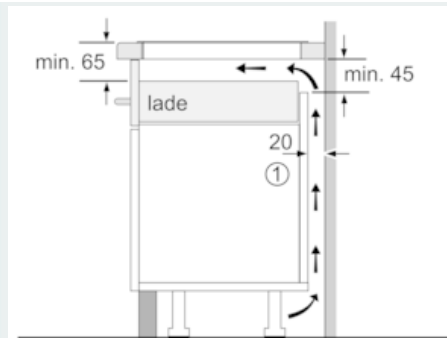

Uitrusting

Technische Data

Productnaam/ Productfamilie : kookplaat glaskeramiek
 Uitvoering : Inbouw
 Energiesoort : Elektrisch
 Aantal zones dat tegelijk kan worden gebruikt : 4
 Inbouwafmetingen (hxbxd) : 51 x 560-560 x 490-500
 Breedte apparaat (mm) : 602
 Afmetingen: hoogte x breedte x diepte (mm) : 51 x 602 x 520
 Afmetingen inclusief verpakking hxbxd (mm) : 126 x 753 x 603
 Nettogewicht (kg) : 12,145
 Brutoweight (kg) : 13,3
 Restwarmte indicator : Apart
 Positie bedieningspaneel : Voorzijde kookplaat
 Materiaal vangschaal : glaskeramisch
 Kleur oppervlak : zwart
 Keurmerken : AENOR, CE
 Lengte elektriciteitsnoer (cm) : 110
 EAN-code : 4242003716267
 Aansluitwaarde (W) : 7400
 Spanning (V) : 220-240
 Frequentie (Hz) : 50; 60

Technische data:

- Afmetingen (bxdxh):
- 60.2 cm x 52.0 cm x 5.1 cm
- Inbouwmaten (hxboxd):
- 5.1 cm x 56.0 cm x 49.0 cm - 50.0 cm
- Minimale werkbladdikte: 16 mm
- Aansluitwaarde: 7.4 kW
- Aansluitsnoer meegeleverd

iQ100, Inductiekookplaat, 60 cm, zwart EH675FEC1E

Maatschetsen

① Er moet voor een ventilatiespleet worden gezorgd.

Afmetingen in mm

① Er moet voor een ventilatiespleet worden gezorgd.

Afmetingen in mm

Afmetingen in mm

① Er moet voor een ventilatiespleet worden gezorgd.

Afmetingen in mm

Afmeting in mm

A: Minimum afstand van de kookplaat tot de wand.
B: Inbouwdiepte.
C: De speling tussen het oppervlak van het werkblad en de bovenkant van de voorkant van de oven moet 30 mm zijn. Raadpleeg de ruimtevereisten voor de oven.