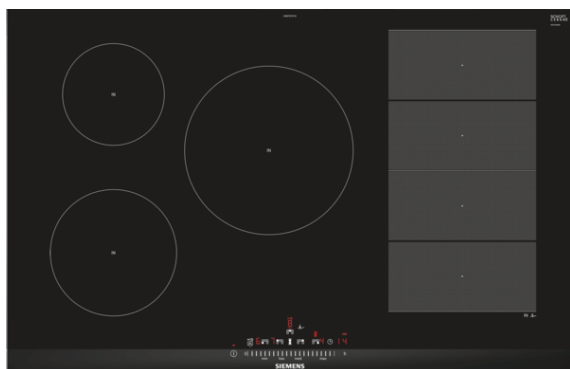

iQ700, Inductiekookplaat, 80 cm, zwart EX875FVC1E

Inductiekookplaat met innovatieve functies voor meer flexibiliteit bij het koken.

- ✓ flexInduction: de kookplaat die kookzones aanpast aan de grootte van uw pannen (tot 24 cm).
- ✓ Met de touchSlider-bediening kunt u de stand eenvoudig en direct instellen met een vingeraanraking of slide-beweging.
- ✓ braadSensor: behoudt de gewenste temperatuur van de pan na het opwarmen om aanbranden te voorkomen
- ✓ Kortere opwarmtijden met 50% meer vermogen dankzij de powerBoost-functie.
- ✓ Timer met uitschakelfunctie: schakelt de kookzone uit na de ingestelde tijd.

Uitrusting

Technische Data

Productnaam/ Productfamilie : kookplaat glaskeramiek
 Uitvoering : Inbouw
 Energiesoort : Elektrisch
 Aantal zones dat tegelijk kan worden gebruikt : 5
 Inbouwafmetingen (hxbxd) : 51 x 750-780 x 490-500
 Breedte apparaat (mm) : 812
 Afmetingen: hoogte x breedte x diepte (mm) : 51 x 812 x 520
 Afmetingen inclusief verpakking hxbxd (mm) : 126 x 953 x 603
 Nettogewicht (kg) : 16,310
 Brutoweight (kg) : 17,8
 Restwarmte indicator : Apart
 Positie bedieningspaneel : Voorzijde kookplaat
 Materiaal vangschaal : glaskeramisch
 Kleur oppervlak : zwart
 Keurmerken : AENOR, CE
 Lengte elektriciteitsnoer (cm) : 110
 EAN-code : 4242003787458
 Aansluitwaarde (W) : 7400
 Spanning (V) : 220-240
 Frequentie (Hz) : 60; 50