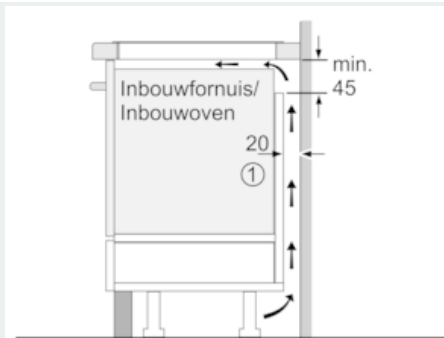

Uitrusting

Technische Data

Productnaam/ Productfamilie : kookplaat glaskeramiek
 Uitvoering : Inbouw
 Energiesoort : Elektrisch
 Aantal zones dat tegelijk kan worden gebruikt : 5
 Inbouwafmetingen (hxbxd) : 51 x 750-780 x 490-500
 Breedte apparaat (mm) : 812
 Afmetingen: hoogte x breedte x diepte (mm) : 51 x 812 x 520
 Afmetingen inclusief verpakking hxbxd (mm) : 126 x 953 x 603
 Nettogewicht (kg) : 16,310
 Brutoweight (kg) : 17,8
 Restwarmte indicator : Apart
 Positie bedieningspaneel : Voorzijde kookplaat
 Materiaal vangschaal : glaskeramisch
 Kleur oppervlak : zwart
 Keurmerken : AENOR, CE
 Lengte elektriciteitsnoer (cm) : 110
 EAN-code : 4242003787458
 Aansluitwaarde (W) : 7400
 Spanning (V) : 220-240
 Frequentie (Hz) : 60; 50

iQ700, Inductiekookplaat, 80 cm,
zwart
EX875FVC1E

Uitrusting

--	--

**iQ700, Inductiekookplaat, 80 cm,
zwart
EX875FVC1E**

Maatschetsen

① Er moet voor een ventilatiespleet worden gezorgd.

Afmetingen in mm

① Er moet voor een ventilatiespleet worden gezorgd.

Afmetingen in mm

Afmetingen in mm

① Er moet voor een ventilatiespleet worden gezorgd.

Afmetingen in mm