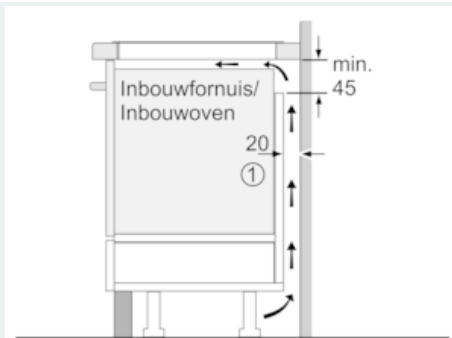

Uitrusting

Technische Data

Productnaam/ Productfamilie : kookplaat glaskeramiek
 Uitvoering : Inbouw
 Energiesoort : Elektrisch
 Aantal zones dat tegelijk kan worden gebruikt : 5
 Inbouwafmetingen (hxbxd) : 51 x 750-780 x 490-500
 Breedte apparaat (mm) : 812
 Afmetingen: hoogte x breedte x diepte (mm) : 51 x 812 x 520
 Afmetingen inclusief verpakking hxbxd (mm) : 126 x 953 x 603
 Nettogewicht (kg) : 16,310
 Brutoweight (kg) : 17,8
 Restwarmte indicator : Apart
 Positie bedieningspaneel : Voorzijde kookplaat
 Materiaal vangschaal : glaskeramisch
 Kleur oppervlak : zwart
 Keurmerken : AENOR, CE
 Lengte elektriciteitsnoer (cm) : 110
 EAN-code : 4242003787458
 Aansluitwaarde (W) : 7400
 Spanning (V) : 220-240
 Frequentie (Hz) : 60; 50

Optionele accessoires

HZ9SE030	3-delige pannenset
HZ394301	Verbindingslijst
HZ390522	Grillplaat
HZ390512	Teppanyaki plaat (groot)
HZ390230	Systeem koekenpan Ø 21 cm
HZ390220	
HZ390210	
HZ390090	Wok 3-delig set
HZ390012	Stoominzet voor braadpan
HZ390011	RVS braadpan tbv FlexInduction

iQ700, Inductiekookplaat, 80 cm,
zwart
EX875FVC1E

Uitrusting

--	--

**iQ700, Inductiekookplaat, 80 cm,
zwart
EX875FVC1E**

Maatschetsen

① Er moet voor een ventilatiespleet worden gezorgd.

Afmetingen in mm

① Er moet voor een ventilatiespleet worden gezorgd.

Afmetingen in mm

Afmetingen in mm

① Er moet voor een ventilatiespleet worden gezorgd.

Afmetingen in mm