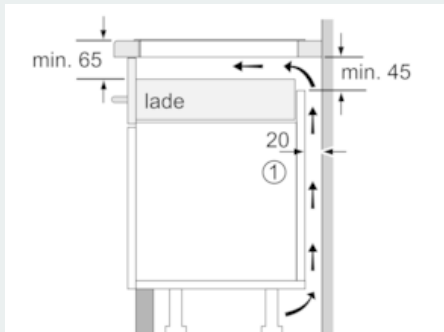

Uitrusting

Technische Data

Productnaam/ Productfamilie : kookplaat glaskeramiek
 Uitvoering : Inbouw
 Energiesoort : Elektrisch
 Aantal zones dat tegelijk kan worden gebruikt : 5
 Inbouwafmetingen (hxbxd) : 51 x 750-780 x 490-500
 Breedte apparaat (mm) : 812
 Afmetingen: hoogte x breedte x diepte (mm) : 51 x 812 x 520
 Afmetingen inclusief verpakking hxbxd (mm) : 126 x 953 x 603
 Nettogewicht (kg) : 16,310
 Brutoweight (kg) : 17,8
 Restwarmte indicator : Apart
 Positie bedieningspaneel : Voorzijde kookplaat
 Materiaal vangschaal : glaskeramisch
 Kleur oppervlak : zwart
 Keurmerken : AENOR, CE
 Lengte elektriciteitsnoer (cm) : 110
 EAN-code : 4242003787458
 Aansluitwaarde (W) : 7400
 Spanning (V) : 220-240
 Frequentie (Hz) : 60; 50

iQ700, Inductiekookplaat, 80 cm,
zwart
EX875FVC1E

Uitrusting

--	--

**iQ700, Inductiekookplaat, 80 cm,
zwart
EX875FVC1E**

Maatschetsen

① Er moet voor een ventilatiespleet worden gezorgd.

Afmetingen in mm

① Er moet voor een ventilatiespleet worden gezorgd.

Afmetingen in mm

Afmetingen in mm

① Er moet voor een ventilatiespleet worden gezorgd.

Afmetingen in mm