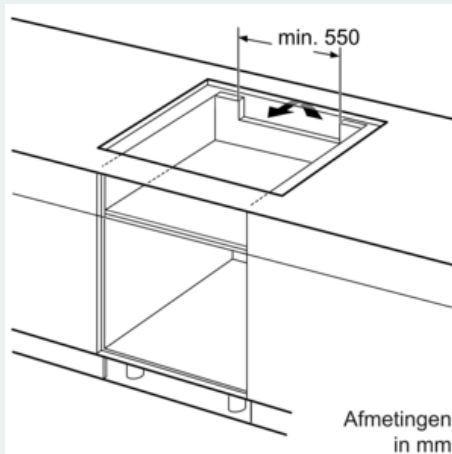

Uitrusting

Technische Data

Productnaam/ Productfamilie : kookplaat glaskeramiek
 Uitvoering : Inbouw
 Energiesoort : Elektrisch
 Aantal zones dat tegelijk kan worden gebruikt : 5
 Inbouwafmetingen (hxbxd) : 51 x 750-780 x 490-500
 Breedte apparaat (mm) : 812
 Afmetingen: hoogte x breedte x diepte (mm) : 51 x 812 x 520
 Afmetingen inclusief verpakking hxbxd (mm) : 126 x 953 x 603
 Nettogewicht (kg) : 16,310
 Brutoweight (kg) : 17,8
 Restwarmte indicator : Apart
 Positie bedieningspaneel : Voorzijde kookplaat
 Materiaal vangschaal : glaskeramisch
 Kleur oppervlak : zwart
 Keurmerken : AENOR, CE
 Lengte elektriciteitsnoer (cm) : 110
 EAN-code : 4242003787458
 Aansluitwaarde (W) : 7400
 Spanning (V) : 220-240
 Frequentie (Hz) : 60; 50

iQ700, Inductiekookplaat, 80 cm,
zwart
EX875FVC1E

Uitrusting

--	--

**iQ700, Inductiekookplaat, 80 cm,
zwart
EX875FVC1E**

Maatschetsen

① Er moet voor een ventilatiespleet worden gezorgd.

Afmetingen in mm

① Er moet voor een ventilatiespleet worden gezorgd.

Afmetingen in mm

Afmetingen in mm

① Er moet voor een ventilatiespleet worden gezorgd.

Afmetingen in mm