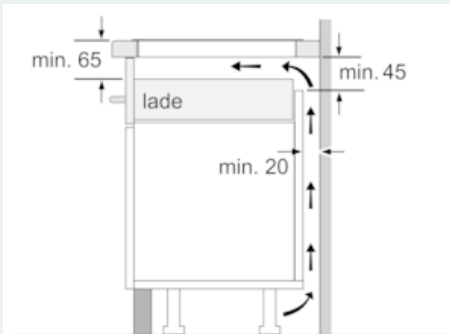

#### Technische Data

Productnaam/ Productfamilie : kookplaat glaskeramiek  
 Uitvoering : Inbouw  
 Energiesoort : Elektrisch  
 Aantal zones dat tegelijk kan worden gebruikt : 4  
 Inbouwafmetingen (hxbxd) : 51 x 750-780 x 490-500  
 Breedte apparaat (mm) : 812  
 Afmetingen: hoogte x breed x diepte (mm) : 51 x 812 x 520  
 Afmetingen inclusief verpakking hxbxd (mm) : 126 x 953 x 603  
 Nettogewicht (kg) : 17,670  
 Brutoweight (kg) : 19,2  
 Restwarmte indicator : Apart  
 Positie bedieningspaneel : Voorzijde kookplaat  
 Materiaal vangschaal : glaskeramisch  
 Kleur oppervlak : zwart  
 Keurmerken : AENOR, CE  
 Lengte elektriciteitsnoer (cm) : 110  
 EAN-code : 4242003755129  
 Aansluitwaarde (W) : 7400  
 Spanning (V) : 220-240  
 Frequentie (Hz) : 50; 60

#### Technische data:

- Inbouwmaten (hxbxd):
- 51 x 750-780 x 490-500 mm
- Minimale werkbladdikte: 16 mm
- Aansluitwaarde: 7.4 kW
- Aansluitsnoer: 1.1 m

### Maatschetsen

① Er moet voor een ventilatiespleet worden gezorgd.

Afmetingen in mm

① Er moet voor een ventilatiespleet worden gezorgd.

Afmetingen in mm

Afmetingen in mm

Afmetingen in mm