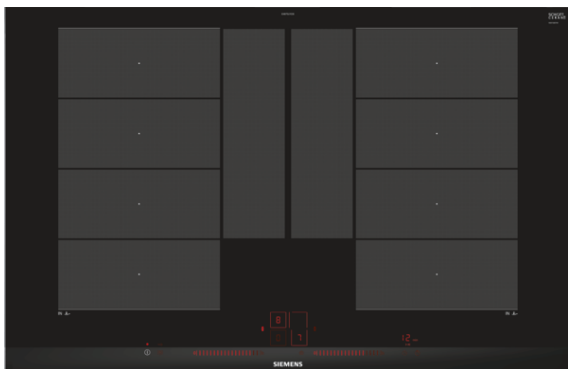

## iQ700, Inductiekookplaat, 80 cm, zwart EX875LYE3E

Inductiekookplaat met innovatieve functies voor meer flexibiliteit bij het koken.

- ✓ Met de dual lightSlider bedient u de kookplaat simpel en snel.
- ✓ Met de cookingSensor Plus bereikt u automatisch de optimale kooktemperatuur voorkomt u overkoken.
- ✓ Drie verschillende warmtezones maken het koken nog makkelijker.
- ✓ flexMotion onthoudt de warmteinstellingen van verschillende pannen. Verplaats je een pan? Dan verplaatsen ook de instellingen naar de nieuwe plek.
- ✓ Kortere opwarmtijden met 50% meer vermogen dankzij de powerBoost-functie.

#### Technische Data

Productnaam/ Productfamilie : kookplaat glaskeramiek  
 Uitvoering : Inbouw  
 Energiesoort : Elektrisch  
 Aantal zones dat tegelijk kan worden gebruikt : 4  
 Inbouwafmetingen (hxbxd) : 51 x 750-780 x 490-500  
 Breedte apparaat (mm) : 812  
 Afmetingen: hoogte x breed x diepte (mm) : 51 x 812 x 520  
 Afmetingen inclusief verpakking hxbxd (mm) : 126 x 953 x 603  
 Nettogewicht (kg) : 17,670  
 Brutoweight (kg) : 19,2  
 Restwarmte indicator : Apart  
 Positie bedieningspaneel : Voorzijde kookplaat  
 Materiaal vangschaal : glaskeramisch  
 Kleur oppervlak : zwart  
 Keurmerken : AENOR, CE  
 Lengte elektriciteitsnoer (cm) : 110  
 EAN-code : 4242003755129  
 Aansluitwaarde (W) : 7400  
 Spanning (V) : 220-240  
 Frequentie (Hz) : 50; 60