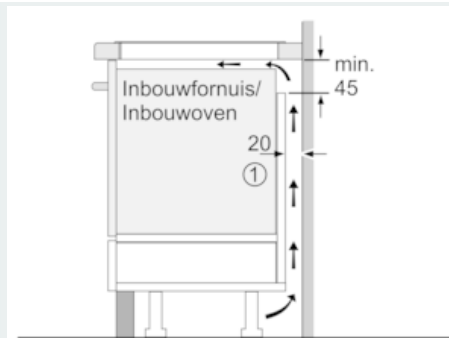

① Er moet voor een ventilatiespleet worden gezorgd.

Afmetingen in mm