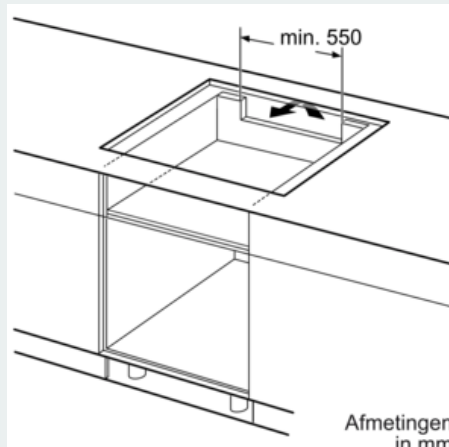

#### Technische Data

Productnaam/ Productfamilie : kookplaat glaskeramiek  
 Uitvoering : Inbouw  
 Energiesoort : Elektrisch  
 Aantal zones dat tegelijk kan worden gebruikt : 4  
 Inbouwafmetingen (hxbxd) : 51 x 750-780 x 490-500  
 Breedte apparaat (mm) : 812  
 Afmetingen: hoogte x breed x diepte (mm) : 51 x 812 x 520  
 Afmetingen inclusief verpakking hxbxd (mm) : 126 x 953 x 603  
 Nettogewicht (kg) : 17,670  
 Brutoweight (kg) : 19,2  
 Restwarmte indicator : Apart  
 Positie bedieningspaneel : Voorzijde kookplaat  
 Materiaal vangschaal : glaskeramisch  
 Kleur oppervlak : zwart  
 Keurmerken : AENOR, CE  
 Lengte elektriciteitsnoer (cm) : 110  
 EAN-code : 4242003755129  
 Aansluitwaarde (W) : 7400  
 Spanning (V) : 220-240  
 Frequentie (Hz) : 50; 60

#### Technische data:

- Inbouwmaten (hxbxd):
- 51 x 750-780 x 490-500 mm
- Minimale werkbladdikte: 16 mm
- Aansluitwaarde: 7.4 kW
- Aansluitsnoer: 1.1 m

### Maatschetsen

① Er moet voor een ventilatiespleet worden gezorgd.

Afmetingen in mm

① Er moet voor een ventilatiespleet worden gezorgd.

Afmetingen in mm

Afmetingen in mm

Afmetingen in mm