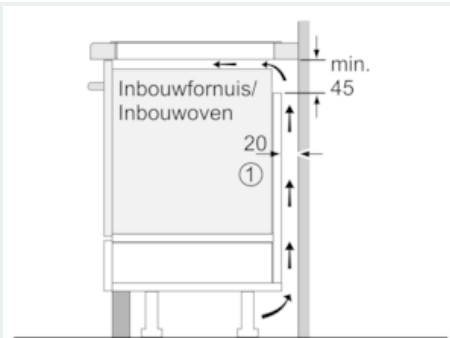

iQ700, Inductiekookplaat, 80 cm, zwart EX875LYE3E

Maatschetsen

① Er moet voor een ventilatiespleet worden gezorgd.

Afmetingen in mm