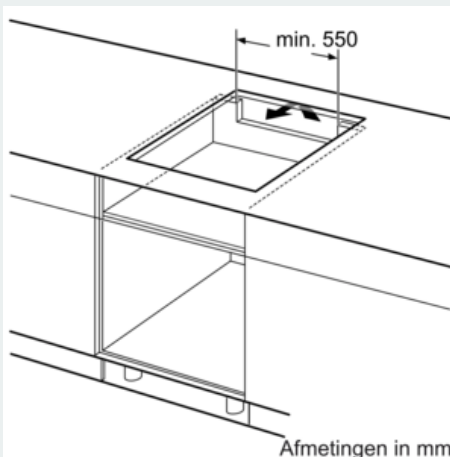

#### Technische Data

Productnaam/ Productfamilie : kookplaat glaskeramiek  
 Uitvoering : Inbouw  
 Energiesoort : Elektrisch  
 Aantal zones dat tegelijk kan worden gebruikt : 4  
 Inbouwafmetingen (hxbxd) : 51 x 560-560 x 490-500  
 Breedte apparaat (mm) : 592  
 Afmetingen: hoogte x breedte x diepte (mm) : 51 x 592 x 522  
 Afmetingen inclusief verpakking hxbxd (mm) : 126 x 753 x 603  
 Nettogewicht (kg) : 11,365  
 Brutoweight (kg) : 12,5  
 Restwarmte indicator : Apart  
 Positie bedieningspaneel : Voorzijde kookplaat  
 Materiaal vangschaal : glaskeramisch  
 Kleur oppervlak : zwart  
 Keurmerken : AENOR, CE  
 Lengte elektriciteitsnoer (cm) : 110  
 EAN-code : 4242003716632  
 Aansluitwaarde (W) : 4600  
 Spanning (V) : 220-240  
 Frequentie (Hz) : 50; 60

#### Technische data:

- Inbouwmaten (hxbxd):
- 5.1 cm x 56.0 cm x 49.0 cm - 50.0 cm
- Afmetingen: (bxd) 59.2 cm x 52.2 cm
- Minimale werkbladdikte: 16 mm
- Aansluitwaarde: 4.6 kW
- Aansluitsnoer: 1.1 m

### Maatschetsen

① Er moet voor een ventilatiespleet worden gezorgd.

Afmetingen in mm

Afmetingen in mm

Afmetingen in mm

Afmeting in mm

A: Minimum afstand van de kookplaatuitsparring tot de wand.  
 B: Inbouwdiepte  
 C: De speling tussen het oppervlak van het werkblad en de bovenkant van de voorkant van de oven moet 30 mm zijn. Raadpleeg de ruimtevereisten voor de oven.  
 Het werkblad waarin de kookplaat wordt geïnstalleerd moet bestand zijn tegen belastingen van ca. 60 kg; indien nodig moeten geschikte steunconstructies worden gebruikt.

D	E	F
585-600	50	≥ 35
> 600	≥ 50	≥ 50

① Er moet voor een ventilatiespleet worden gezorgd.

Afmetingen in mm