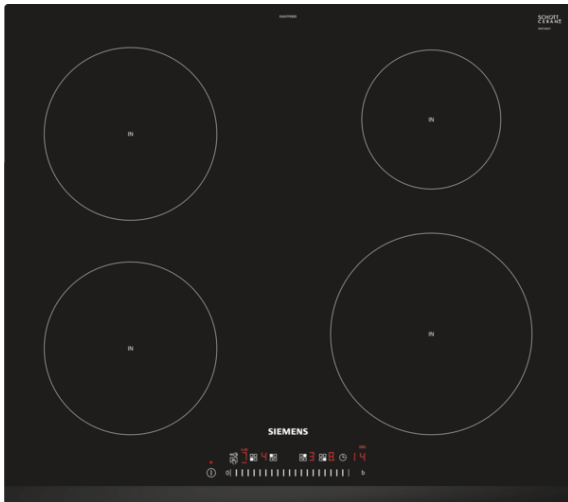

## iQ100, Inductiekookplaat, 60 cm, zwart EU631FEB2E

Inductiekookplaat met innovatieve functies voor meer flexibiliteit bij het koken.

- ✓ Met de touchSlider-bediening kunt u de stand eenvoudig en direct instellen met een vingeraanraking of slide-beweging.
- ✓ Kortere opwarmtijden met 50% meer vermogen dankzij de powerBoost-functie.
- ✓ Timer met uitschakelfunctie: schakelt de kookzone uit na de ingestelde tijd.
- ✓ Nog energiezuiniger koken dankzij het energieverbruik op het display.
- ✓ De innovatieve inductie-technologie maakt koken sneller, veiliger, schoner en energiezuiniger.

#### Technische Data

Productnaam/ Productfamilie : kookplaat glaskeramiek  
 Uitvoering : Inbouw  
 Energiesoort : Elektrisch  
 Aantal zones dat tegelijk kan worden gebruikt : 4  
 Inbouwafmetingen (hxbxd) : 51 x 560-560 x 490-500  
 Breedte apparaat (mm) : 592  
 Afmetingen: hoogte x breedte x diepte (mm) : 51 x 592 x 522  
 Afmetingen inclusief verpakking hxbxd (mm) : 126 x 753 x 603  
 Nettogewicht (kg) : 11,365  
 Brutoweight (kg) : 12,5  
 Restwarmte indicator : Apart  
 Positie bedieningspaneel : Voorzijde kookplaat  
 Materiaal vangschaal : glaskeramisch  
 Kleur oppervlak : zwart  
 Keurmerken : AENOR, CE  
 Lengte elektriciteitsnoer (cm) : 110  
 EAN-code : 4242003716632  
 Aansluitwaarde (W) : 4600  
 Spanning (V) : 220-240  
 Frequentie (Hz) : 50; 60