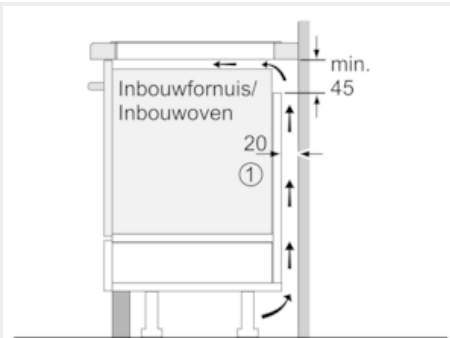

iQ100, Inductiekookplaat, 60 cm, zwart EU631FEB2E

Maatschetsen

① Er moet voor een ventilatiespleet worden gezorgd.

Afmetingen in mm