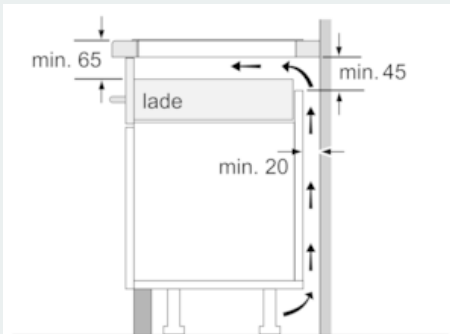

#### Technische Data

Productnaam/ Productfamilie : kookplaat glaskeramiek  
 Uitvoering : Inbouw  
 Energiesoort : Elektrisch  
 Aantal zones dat tegelijk kan worden gebruikt : 4  
 Inbouwafmetingen (hxbxd) : 51 x 560-560 x 490-500  
 Breedte apparaat (mm) : 592  
 Afmetingen: hoogte x breedte x diepte (mm) : 51 x 592 x 522  
 Afmetingen inclusief verpakking hxbxd (mm) : 126 x 753 x 603  
 Nettogewicht (kg) : 11,365  
 Brutoweight (kg) : 12,5  
 Restwarmte indicator : Apart  
 Positie bedieningspaneel : Voorzijde kookplaat  
 Materiaal vangschaal : glaskeramisch  
 Kleur oppervlak : zwart  
 Keurmerken : AENOR, CE  
 Lengte elektriciteitsnoer (cm) : 110  
 EAN-code : 4242003716632  
 Aansluitwaarde (W) : 4600  
 Spanning (V) : 220-240  
 Frequentie (Hz) : 50; 60

#### Technische data:

- Inbouwmaten (hxbxd):
- 5.1 cm x 56.0 cm x 49.0 cm - 50.0 cm
- Afmetingen: (bxd) 59.2 cm x 52.2 cm
- Minimale werkbladdikte: 16 mm
- Aansluitwaarde: 4.6 kW
- Aansluitsnoer: 1.1 m

### Maatschetsen

① Er moet voor een ventilatiespleet worden gezorgd.

Afmetingen in mm

Afmetingen in mm

Afmetingen in mm

Afmeting in mm

A: Minimum afstand van de kookplaatuitsparring tot de wand.  
 B: Inbouwdiepte  
 C: De speling tussen het oppervlak van het werkblad en de bovenkant van de voorkant van de oven moet 30 mm zijn. Raadpleeg de ruimtevereisten voor de oven.  
 Het werkblad waarin de kookplaat wordt geïnstalleerd moet bestand zijn tegen belastingen van ca. 60 kg; indien nodig moeten geschikte steunconstructies worden gebruikt.