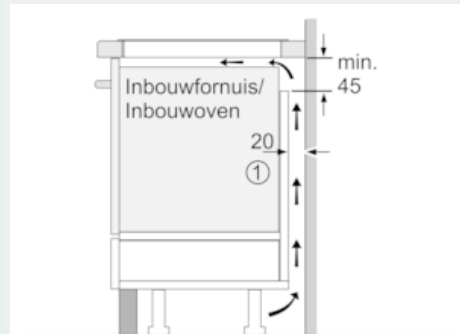

#### Technische Data

Productnaam/ Productfamilie : kookplaat glaskeramiek  
 Uitvoering : Inbouw  
 Energiesoort : Elektrisch  
 Aantal zones dat tegelijk kan worden gebruikt : 4  
 Inbouwafmetingen (hxbxd) : 51 x 560-560 x 490-500  
 Breedte apparaat (mm) : 592  
 Afmetingen: hoogte x breedte x diepte (mm) : 51 x 592 x 522  
 Afmetingen inclusief verpakking hxbxd (mm) : 126 x 753 x 603  
 Nettogewicht (kg) : 11,365  
 Brutoweight (kg) : 12,5  
 Restwarmte indicator : Apart  
 Positie bedieningspaneel : Voorzijde kookplaat  
 Materiaal vangschaal : glaskeramisch  
 Kleur oppervlak : zwart  
 Keurmerken : AENOR, CE  
 Lengte elektriciteitsnoer (cm) : 110  
 EAN-code : 4242003716632  
 Aansluitwaarde (W) : 4600  
 Spanning (V) : 220-240  
 Frequentie (Hz) : 50; 60

#### Technische data:

- Inbouwmaten (hxbxd):
- 5.1 cm x 56.0 cm x 49.0 cm - 50.0 cm
- Afmetingen: (bxd) 59.2 cm x 52.2 cm
- Minimale werkbladdikte: 16 mm
- Aansluitwaarde: 4.6 kW
- Aansluitsnoer: 1.1 m

### Maatschetsen

① Er moet voor een ventilatiespleet worden gezorgd.

Afmetingen in mm

Afmetingen in mm

Afmetingen in mm

Afmeting in mm

A: Minimum afstand van de kookplaatuitsparring tot de wand.  
 B: Inbouwdiepte  
 C: De speling tussen het oppervlak van het werkblad en de bovenkant van de voorkant van de oven moet 30 mm zijn. Raadpleeg de ruimtevereisten voor de oven.  
 Het werkblad waarin de kookplaat wordt geïnstalleerd moet bestand zijn tegen belastingen van ca. 60 kg; indien nodig moeten geschikte steunconstructies worden gebruikt.

D	E	F
585-600	50	≥ 35
> 600	≥ 50	≥ 50

① Er moet voor een ventilatiespleet worden gezorgd.

Afmetingen in mm